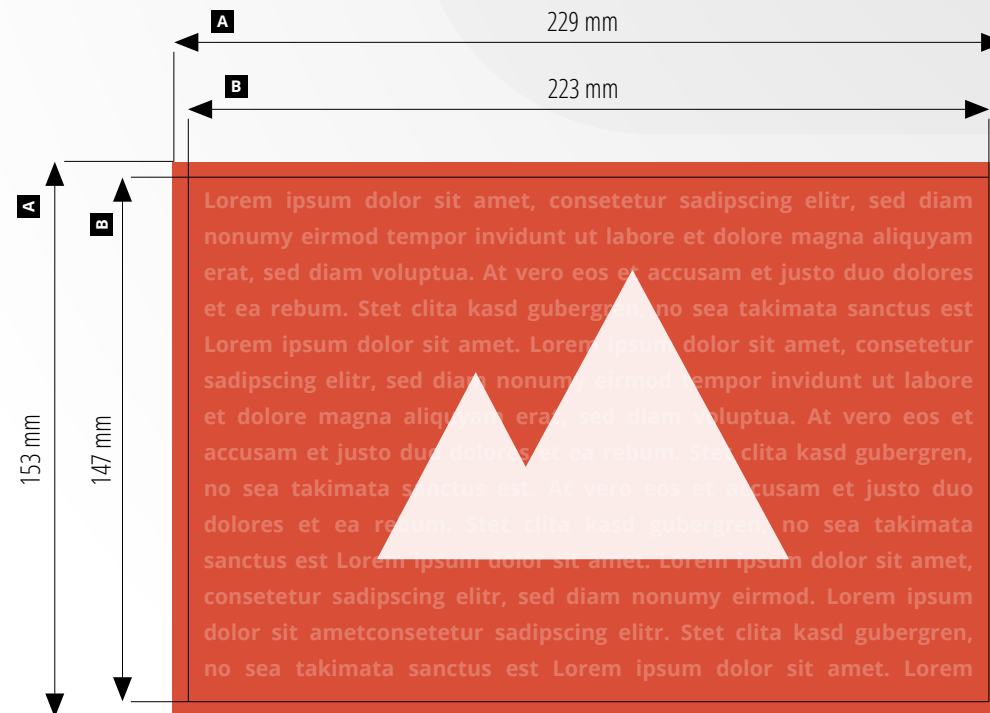

Diese Informationen helfen Ihnen Ihre Daten optimal zu erstellen.
Die finalen Daten senden Sie uns bitte per Mail an:

druckunterlagen@youngenterprises.at

Studyguide

Kernseite 1/2 Quer

Größe	1/2 Quer
Ausrichtung	Querformat
Datenformat	A 229 x 153 mm
Endformat	B 223 x 147 mm abfallend
Beschnittzugabe	3 mm je Seite
Satzspiegel	198 x 134 mm
Auflösung	min. 300 dpi
Dateiformat / Farbraum	PDF / CMYK

Diese Informationen helfen Ihnen Ihre Daten optimal zu erstellen.
Die finalen Daten senden Sie uns bitte per Mail an:

druckunterlagen@youngenterprises.at

Studyguide

Kernseite 1/4 Hoch

Größe	1/4 Hoch
Ausrichtung	Hochformat
Datenformat	A 118 x 154 mm
Endformat	B 112 x 148 mm abfallend
Beschnittzugabe	3 mm je Seite
Auflösung	min. 300 dpi
Dateiformat / Farbraum	PDF / CMYK