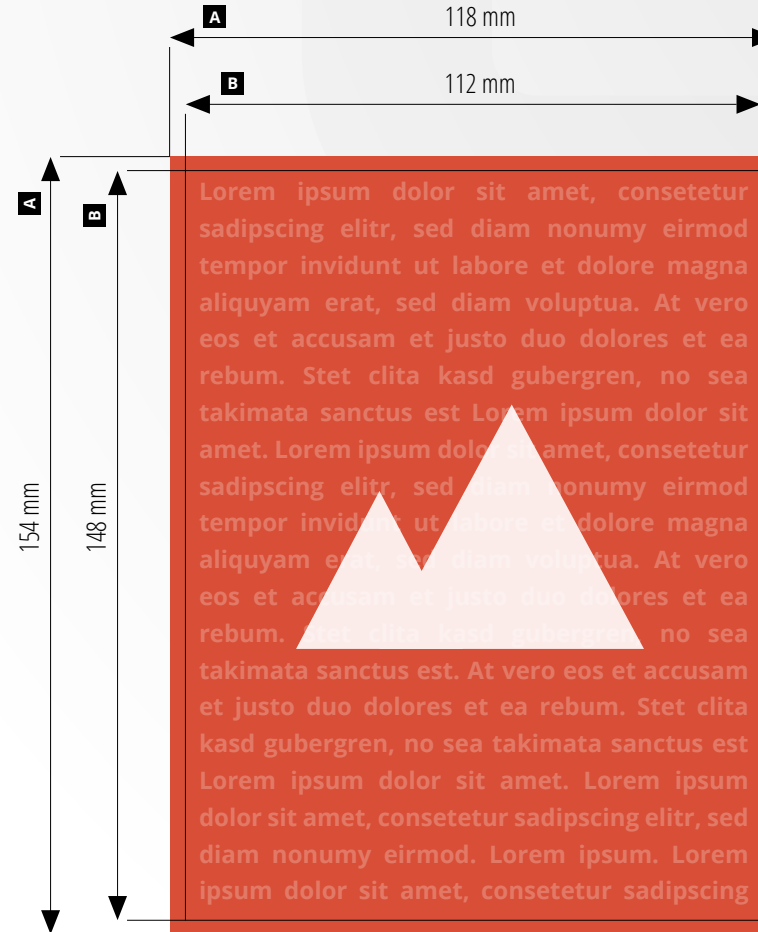

Studyguide

Kernseite 1/4 Hoch

Größe	1/4 Hoch
Ausrichtung	Hochformat
Datenformat	A 118 x 154 mm
Endformat	B 112 x 148 mm abfallend
Beschnittzugabe	3 mm je Seite
Auflösung	min. 300 dpi
Dateiformat / Farbraum	PDF / CMYK

Diese Informationen helfen Ihnen Ihre Daten optimal zu erstellen.
Die finalen Daten senden Sie uns bitte per Mail an:

druckunterlagen@youngenterprises.at