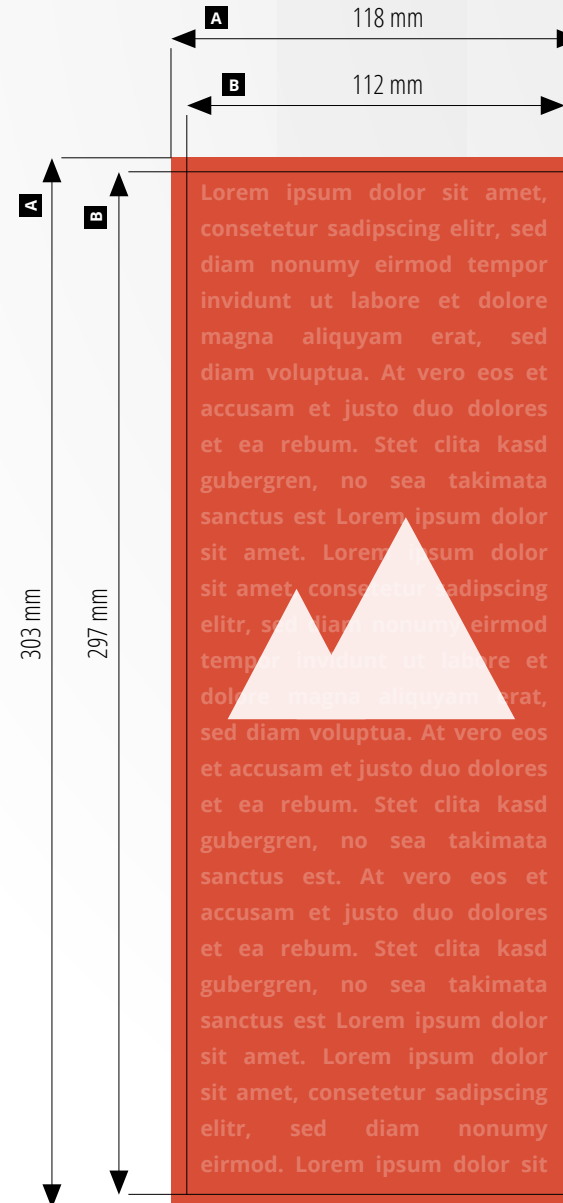

Studyguide

Der Guide für Weiterbildung.

Damit können Sie rechnen!

Strategien, Konzepte und faire Tarife.

Preise Studyguide

Werbe-/Präsentationsform	Format / Informationen	Mediapreis in Euro
U4	223 x 297 mm	14.500,-
U2/Allonge vorne	216 x 297 mm	12.500,-
U3	223 x 297 mm	10.500,-
1/1 Kernseite	223 x 297 mm	9.500,-
1/2 Seite hoch	97 x 273 mm	5.500,-
1/2 Seite quer	223 x 147 mm	5.500,-
1/4 Seite hoch	112 x 148 mm	2.990,-

1/1, U3, U4

Größe	223 x 297 mm
Ausrichtung	Hochformat
Datenformat	A 229 x 303 mm
Endformat	B 223 x 297 mm abfallend
Beschnittzugabe	3 mm je Seite
Auflösung	min. 300 dpi
Bilder	60er Raster
Dateiformat / Farbraum	PDF / CMYK

Diese Informationen helfen Ihnen Ihre Daten optimal zu erstellen.
Die finalen Daten senden Sie uns bitte per Mail an:

druckunterlagen@youngenterprises.at

Studyguide

Kernseite 1/2 Hoch

Größe	1/2 Hoch
Ausrichtung	Querformat
Datenformat	A 118 x 303 mm
Endformat	B 112 x 297 mm abfallend
Beschnittzugabe	3 mm je Seite
Satzspiegel	97 x 271 mm
Auflösung	min. 300 dpi
Dateiformat / Farbraum	PDF / CMYK

Diese Informationen helfen Ihnen Ihre Daten optimal zu erstellen.
Die finalen Daten senden Sie uns bitte per Mail an:

druckunterlagen@youngenterprises.at

Studyguide

Kernseite 1/2 Quer

Größe	1/2 Quer
Ausrichtung	Querformat
Datenformat	A 229 x 153 mm
Endformat	B 223 x 147 mm abfallend
Beschnittzugabe	3 mm je Seite
Satzspiegel	198 x 134 mm
Auflösung	min. 300 dpi
Dateiformat / Farbraum	PDF / CMYK