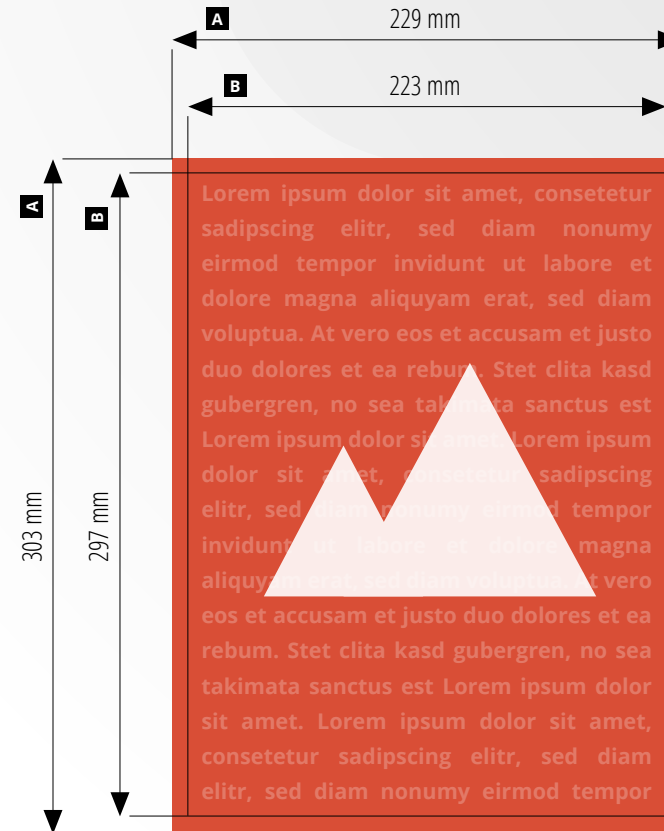

Studyguide

1/1, U3, U4

Größe	223 x 297 mm
Ausrichtung	Hochformat
Datenformat	A 229 x 303 mm
Endformat	B 223 x 297 mm abfallend
Beschnittzugabe	3 mm je Seite
Auflösung	min. 300 dpi
Bilder	60er Raster
Dateiformat / Farbraum	PDF / CMYK

Diese Informationen helfen Ihnen Ihre Daten optimal zu erstellen.
Die finalen Daten senden Sie uns bitte per Mail an:

druckunterlagen@youngenterprises.at