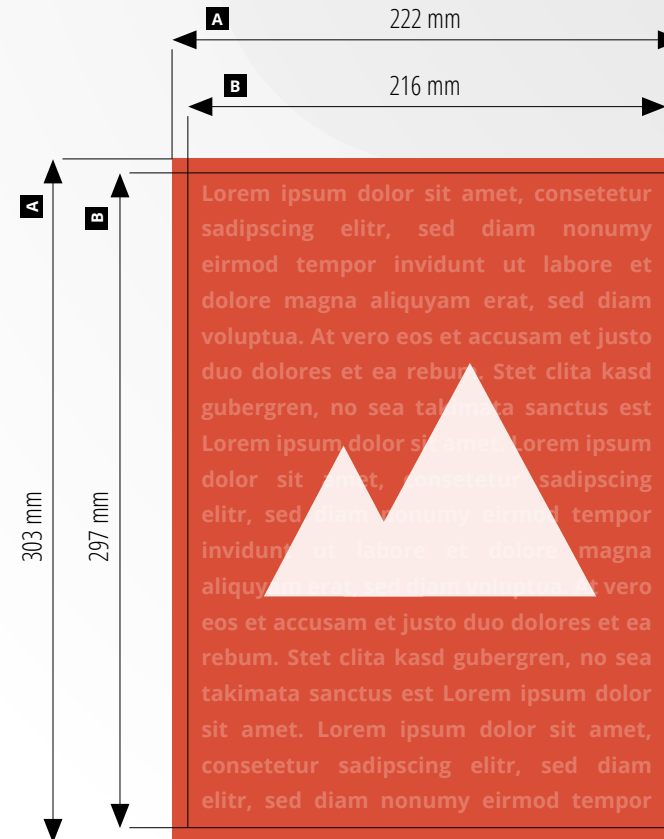

1/1, U3, U4

Größe	223 x 297 mm
Ausrichtung	Hochformat
Datenformat	A 229 x 303 mm
Endformat	B 223 x 297 mm abfallend
Beschnittzugabe	3 mm je Seite
Auflösung	min. 300 dpi
Bilder	60er Raster
Dateiformat / Farbraum	PDF / CMYK

Diese Informationen helfen Ihnen Ihre Daten optimal zu erstellen.
Die finalen Daten senden Sie uns bitte per Mail an:

druckunterlagen@youngenterprises.at

Studyguide

U2/Allonge vorne

Größe	1/1 U2
Ausrichtung	Hochformat
Datenformat	A 222 x 303 mm
Endformat	B 216 x 297 mm abfallend
Beschnittzugabe	3 mm je Seite
Auflösung	min. 300 dpi
Dateiformat / Farbraum	PDF / CMYK

Diese Informationen helfen Ihnen Ihre Daten optimal zu erstellen.
Die finalen Daten senden Sie uns bitte per Mail an:

druckunterlagen@youngenterprises.at

Studyguide

Kernseite 1/2 Hoch

Größe	1/2 Hoch
Ausrichtung	Querformat
Datenformat	A 118 x 303 mm
Endformat	B 112 x 297 mm abfallend
Beschnittzugabe	3 mm je Seite
Satzspiegel	97 x 271 mm
Auflösung	min. 300 dpi
Dateiformat / Farbraum	PDF / CMYK

Diese Informationen helfen Ihnen Ihre Daten optimal zu erstellen.
Die finalen Daten senden Sie uns bitte per Mail an:

druckunterlagen@youngenterprises.at

Studyguide

Kernseite 1/2 Quer

Größe	1/2 Quer
Ausrichtung	Querformat
Datenformat	A 229 x 153 mm
Endformat	B 223 x 147 mm abfallend
Beschnittzugabe	3 mm je Seite
Satzspiegel	198 x 134 mm
Auflösung	min. 300 dpi
Dateiformat / Farbraum	PDF / CMYK