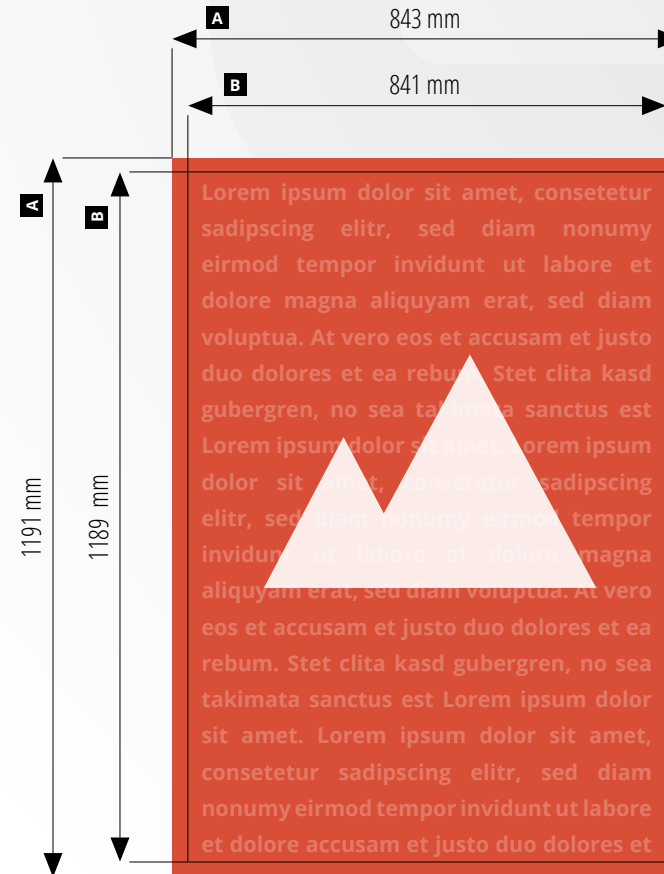

Mittelschulplakate

Druckvorlage DIN A0

Größe	DIN A0
Ausrichtung	Hochformat
Datenformat	A 843 x 1191 mm
Endformat	B 841 x 1189 mm abfallend
Beschnittzugabe	1 mm je Seite
Auflösung	min. 300 dpi
Dateiformat	PDF

Diese Informationen helfen Ihnen Ihre Daten optimal zu erstellen.
Die finalen Daten senden Sie uns bitte per Mail an: druckunterlagen@youngenterprises.at

Impressum

Medieninhaber: Young Enterprises Media GmbH
Druckerei: Print Alliance HAV Produktions GmbH, Druckhausstraße 1, 2540 Bad Vöslau