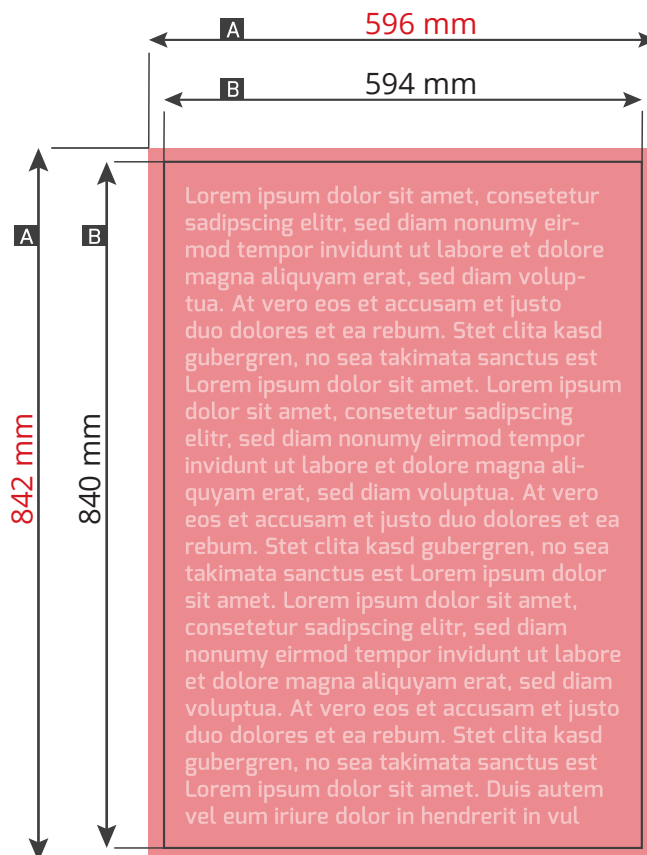

PLAKATE

DRUCKVORLAGE DIN A1

Diese Informationen helfen Ihnen Ihre Druckdatei optimal zu erstellen.

FORMAT

Größe:	DIN A1 594 x 840 mm abfallend
Beschnittzugabe:	1 mm je Seite
Auflösung:	-
Containerformat:	PDF

AUSRICHTUNG UND LESERICHTUNG

Ausrichtung:	Hochformat
Datenformat:	A
Endformat:	B

Printfertiges PDF bitte per Mail an: druckunterlagen@youngenterprises.at