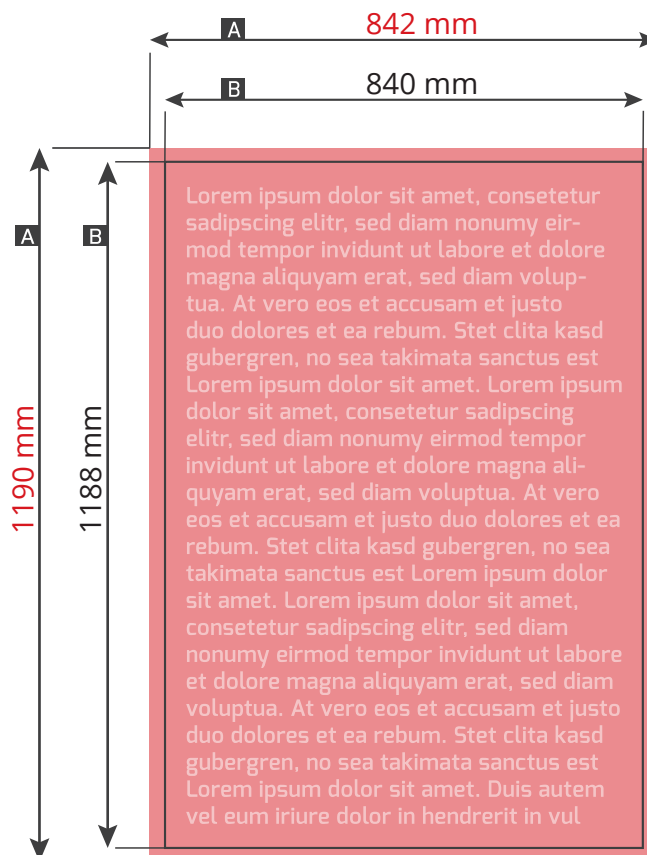

PLAKATE

DRUCKVORLAGE DIN A0

Diese Informationen helfen Ihnen Ihre Druckdatei optimal zu erstellen.

FORMAT

Größe:	DIN A0 840 x 1188 mm abfallend
Beschnittzugabe:	1 mm je Seite
Auflösung:	-
Containerformat:	PDF

AUSRICHTUNG UND LESERICHTUNG

Ausrichtung:	Hochformat
Datenformat:	A
Endformat:	B

Printfertiges PDF bitte per Mail an: druckunterlagen@youngenterprises.at