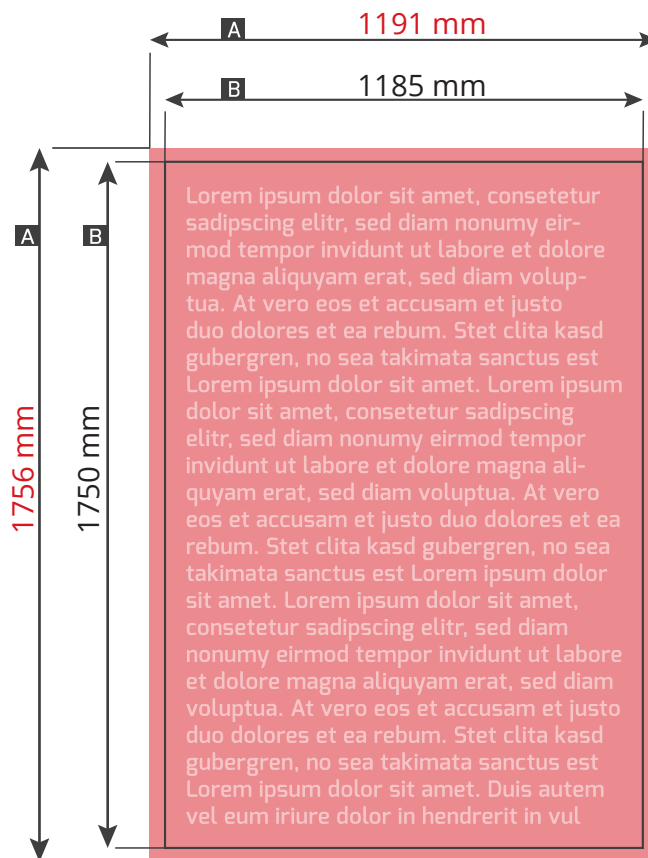

PLAKATE

DRUCKVORLAGE CITYPOSTER

Diese Informationen helfen Ihnen Ihre Druckdatei optimal zu erstellen.

DATENFORMAT

Endformat: Cityposter
1185 x 1750 mm
Beschnittzugabe: 3 mm je Seite
Auflösung: -
Containerformat: PDF

ANLIEFERUNG

Größe: Sonderformat
237 x 350 mm abfallend
Auflösung: 300 dpi

AUSRICHTUNG UND LESERICHTUNG

Ausrichtung: Hochformat
Datenformat: A
Endformat: B

Printfertiges PDF bitte per Mail an: druckunterlagen@youngenterprises.at